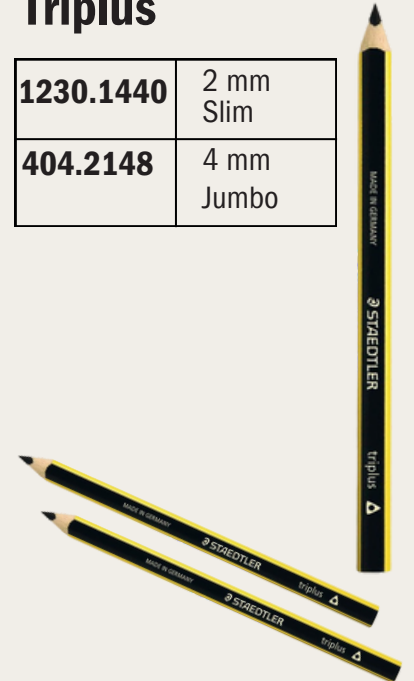

Lápiz de grafito Triplus

1230.1440	2 mm Slim
404.2148	4 mm Jumbo