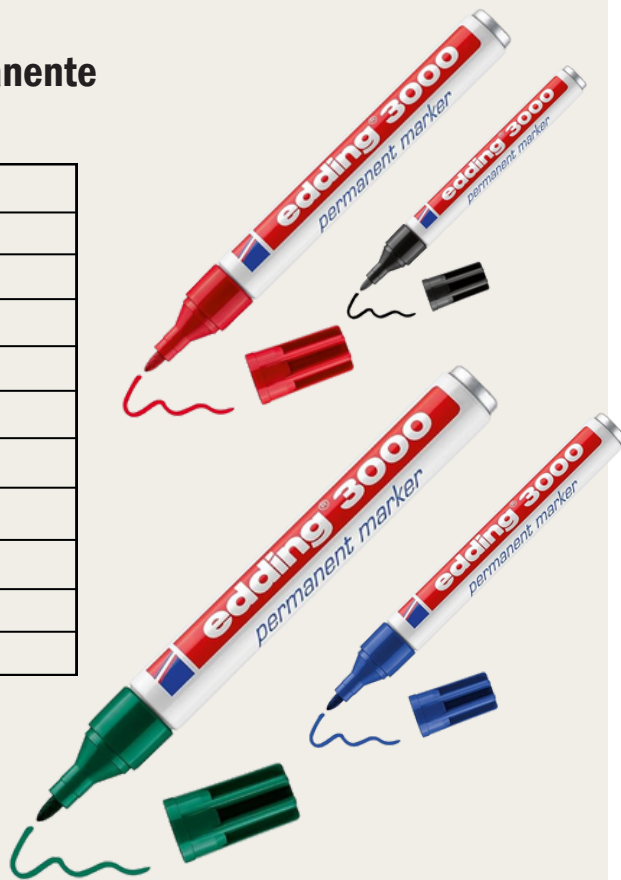

Rotulador permanente punta cónica

42.24	AZUL
42.22	NEGRO
42.23	ROJO
42.25	VERDE
42.1615	AMARILLO
42.1617	MARRÓN
42.10098	MAGENTA
42.1622	GRIS
42.1616	NARANJA
42.1619	ROSA
42.1618	VIOLETA